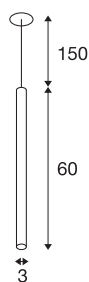

## HELIA 30

hanglamp, led, 3000 K, rond, zwart, vlakke rozet voor de inbouw, 7,5 W

Met de HELIA 30 beschikt u over een inbouw hanglamp met puristische en transparante vormgeving. De armatuur is in zwart, wit en geborsteld koper verkrijgbaar. Met geïntegreerde warmwitte premium led van 7,5 W. De armatuur wordt met een ophanging/voedingskabel van 1,5 meters lengte geleverd. Voor het gebruik is een afzonderlijke constante voeding met 500 mA nodig.

## TECHNISCHE SPECIFICATIES

Art.nr.:	158400
Aantal verschillende lichtopeningen	1
Secundaire stroom / secundaire spanning	500mA
Lengte	60 cm
Pendellengte	150 cm
Diameter	3 cm
Inbouwdiameter	6.8 cm
Inbouwdiepte	3 cm
Nettogewicht	0.483 kg
Brutogewicht	0.739 kg
IP-code	IP 20
Veiligheidsklasse	III
Montage	Inbouw
Montagebeschrijving	Plafond
Wattage	7.5 W
Lumen	500 lm
Lichtkleurtemperatuur	3000 Kelvin
Stralingshoek	40 °
Kleur	zwart
CRI	90
LXXBXX gegevens	L70B50
Levensduur	30000 h