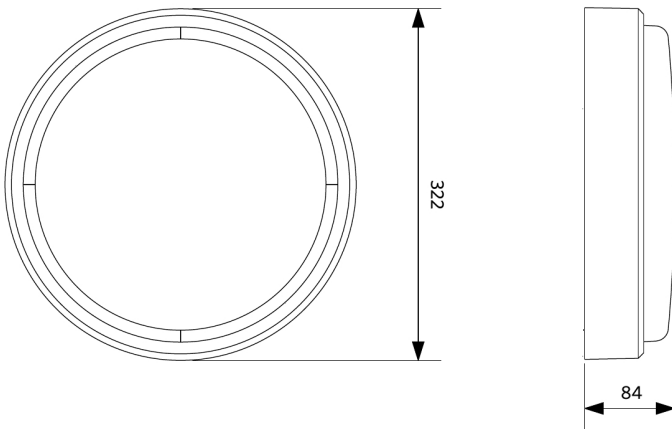

Fotometrische gegevens

Bewegingssensoren - Detectie bereik

Installatie - Muur montage
Aanbevolen installatie hoogte 1-4m

Installatie - Plafond montage
Aanbevolen installatie hoogte 2.5-10m