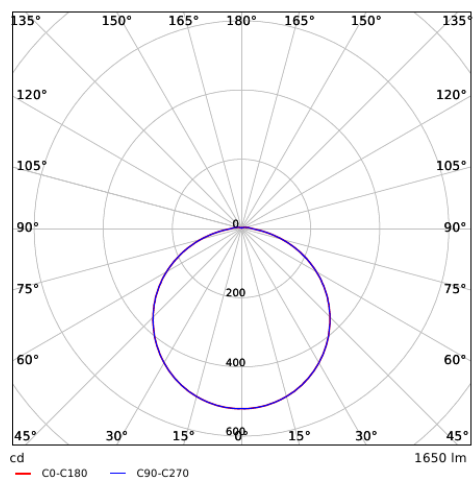

Fotometrische gegevens

Bewegingssensoren - Detectie bereik

Installatie - Muur montage
Aanbevolen installatie hoogte 1-4m

Installatie - Plafond montage
Aanbevolen installatie hoogte 2.5-10m