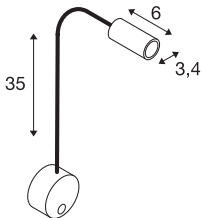

DIO FLEX PLATE

WL, led indoor displaylamp, wit, 3000K

Hoogspanningsdisplaylamp voor wandmontage van de DIO FLEX PLATE-serie waarbij de rozet en kop via een flexibele arm verbonden zijn. Door de gemonteerde schakelaar is de individueel verstelbare lamp voor vele toepassingen geschikt. Het armatuur wordt direct op 230 V netvoeding aangesloten. Als alternatief is een led-versie beschikbaar.

TECHNISCHE SPECIFICATIES

Art.nr.:	1002118
Primaire nominale spanning	100-240V ~50/60Hz mA/V
Secundaire stroom / secundaire spanning	350mA
Lengte	49.8 cm
Diameter	9 cm
Nettogewicht	0.521 kg
Brutogewicht	0.585 kg
IP-code	IP 20
Veiligheidsklasse	I
Montage	Opbouw
Montagebeschrijving	Wand
Wattage	1.9 W
Lumen	100 lm
Lichtkleurtemperatuur	3000 Kelvin
Stralingshoek	45 °
Kleur	wit
CRI	80
LXXBXX gegevens	L70B50
Levensduur	30000 h
minimale omgevingstemperatuur	-20 °C
maximale omgevingstemperatuur	45 °C
BIG WHITE pagina	228