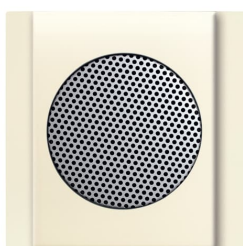

## 8253-72 Zentralscheibe Lautsprecher weiß - impuls