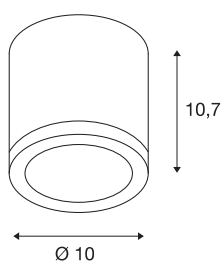

ENOLA_C

plafondlamp, led, 3000 K, rond, wit, 35°

De puristische plafondopbouwarmatuur ENOLA_C bestaat uit een aluminium constructie en is uitgerust met een warm witte krachtige COB LED. Door de ingebouwde led driver vindt de elektrische aansluiting direct op 230 V netspanning aangesloten. Als accessoire voor de cilindervormige spot zijn bijpassende sierring met gestructureerde diffu-sorglazen verkrijgbaar. Deze lamp bevat ingebouwde led-lampen.

TECHNISCHE SPECIFICATIES

Art.nr.:	152101
Primaire nominale spanning	220-240V ~50/60Hz mA/V
Secundaire stroom / secundaire spanning	500mA
Hoogte	10.7 cm
Diameter	10 cm
Nettogewicht	0.55 kg
Brutogewicht	0.668 kg
IP-code	IP 20
Veiligheidsklasse	I
Montage	Opbouw
Montagebeschrijving	Plafond
Wattage	11 W
Lumen	1020 lm
Lichtkleurtemperatuur	3000 Kelvin
Stralingshoek	35 °
Kleur	wit
CRI	80
LXXBXX gegevens	L70B50
Levensduur	40000 h
BIG WHITE pagina	281