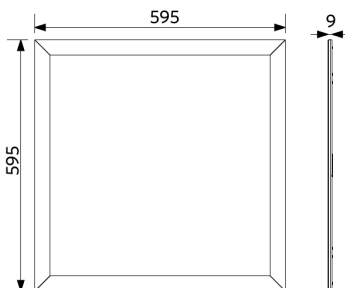

Technische specificaties	
Levensduur (L70)	100.000 u
Levensduur (L80)	70.000 u
Levensduur (L90)	50.000 u
Aan-/Uit-cycli	100.000
Kleurconsistentie (SDCM)	3
Dimbaarheid	On-Off
Bundelhoek	85°
Afwerking	Wit RAL9003
UGR	≤ 19
IP voorzijde	IP54
IP-klasse achterzijde	IP20
Slagvastheid	IK04
Beschermingsklasse	II
Risicogroep (EN 62471)	RG0
Voorschakelapparaat inbegrepen	Ja
Gloeidraadtest	650°C
Vermogensfactor	≥ 0,9

Elektrische aansluiting	
Frequentie	50/60 Hz
Nom. spanning	220-240 V
DC ingangsspanning	Zie catalogusbijlage Aansluitwaarden
230V Kabellengte	1 m

Materiaal eigenschappen	
Materiaal behuizing	Aluminium
Materiaal optiek	PMMA
Cover materiaal	Polystyreen (PS)

Toepassingscondities	
Bedrijfstemperatuur	-20-+40°C
Gebruikstemperatuur	+25°C
Opslagtemperatuur	-25-+50°C

5 JAAR GARANTIE

ENERGY

OPPLE Lighting
542004071000

34
kWh/1000h

2019/2015

Maatschets (mm)

LEDPanelRc-S5 Sq595