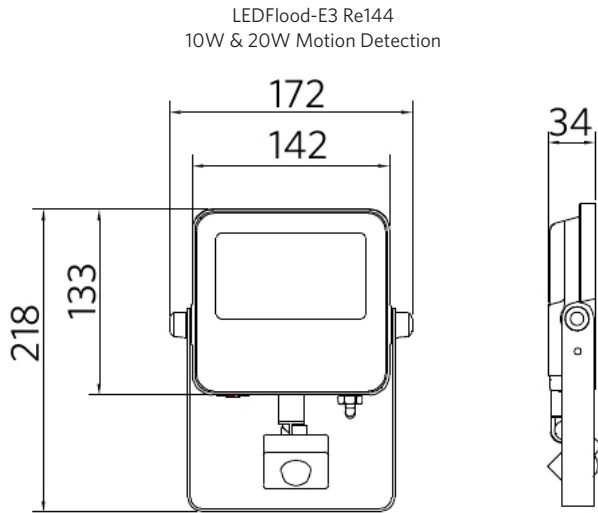

Schijnwerper Floodlight EcoMax G3

- Voorzien van ontlufter om condensatie te voorkomen

Specificaties

Artikelcode	Artikelomschrijving	Equivalent (W)	Vermogen (W)	Lumen	Efficiëntie (lm/W)	CCT (K)	Met sensor	Beschermingsgraad (IP)	Piekspanning beveiliging	Gewicht (kg/st)
Statisch										
709000072800	LEDflood-E3 Re144-30W-840-BL	HID 50W	30	3900	130	4000	Nee	IP66	2 kV	0,73

Accessoires

543098021900
LEDFixture-IP68-Connector-Kit-3

599000004600
LEDStreet-SE-ExtensionCable-6m

Artikel- en verpakkingsinformatie

Artikel		Doosverpakking				
Artikelcode	Artikelomschrijving	EU HS Code	Afmetingen (mm) (LxBxH)	Brutogewicht (kg)	EAN	st/doos
709000072800	LEDflood-E3 Re144-30W-840-BL	94054239	178x38x229	0,78	6941497776549	1
543098021900	LEDFixture-IP68-Connector-Kit-3	39174000	265x245x205	0,08	6941497708991	1
599000004600	LEDStreet-SE-ExtensionCable-6m	85444290	100x60x350	0,68	6956321815370	1

Technische specificaties		Elektrische aansluiting	
Levensduur (L70)	50.000 u	Frequentie	50/60 Hz
Levensduur (L80)	30.000 u	Nom. spanning	220-240 V
Aan-/Uit-cycli	100.000	DC ingangsspanning	Nee
Kleurconsistentie (SDCM)	4	230V Kabellengte	1 m
Dimbaarheid	On-Off	Materiaal eigenschappen	
Sensor type	Nee	Materiaal behuizing	Gegoten Aluminium
Sensor technologie	Nee	Materiaal optiek	Polycarbonaat
Bundelhoek	100°	Cover materiaal	Gehard glas
Afwerking	Zwart	Kustlijnbestendig	Ja
CRI	≥ 80	Toepassingscondities	
Slagvastheid	IK07	Bedrijfstemperatuur	-30-+50°C
Beschermingsklasse	I	Bedrijfstemperatuur MD	n/a
Risicogroep (EN 62471)	RG1	Gebriukstemperatuur	+25°C
Voorschakelapparaat inbegrepen	Ja	Opslagtemperatuur	-40-+60°C
Gloeidraadtest	850°C		
Vermogensfactor	≥ 0,9		

5 JAAR GARANTIE

Maatschets (mm)

Fotometrische gegevens