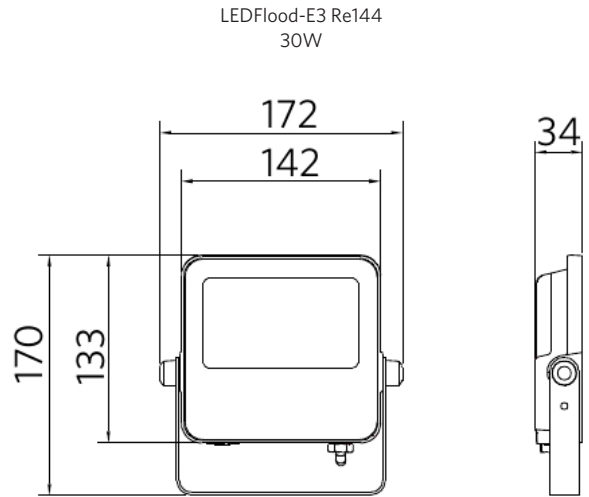

Schijnwerper Floodlight EcoMax G3

- Voorzien van ontlufter om condensatie te voorkomen

Specificaties

Artikelcode	Artikelomschrijving	Equivalent (W)	Vermogen (W)	Lumen	Efficiëntie (lm/W)	CCT (K)	Met sensor	Beschermingsgraad (IP)	Piekspanning beveiliging	Gewicht (kg/st)
Statisch										
709000072800	LEDflood-E3 Re144-30W-840-BL	HID 50W	30	3900	130	4000	Nee	IP66	2 kV	0,73

Accessoires

543098021900
LEDFixture-IP68-Connector-Kit-3

599000004600
LEDStreet-SE-ExtensionCable-6m

Artikel- en verpakkingsinformatie

Artikel		Doosverpakking				
Artikelcode	Artikelomschrijving	EU HS Code	Afmetingen (mm) (LxBxH)	Brutogewicht (kg)	EAN	st/doos
709000072800	LEDflood-E3 Re144-30W-840-BL	94054239	178x38x229	0,78	6941497776549	1
543098021900	LEDFixture-IP68-Connector-Kit-3	39174000	265x245x205	0,08	6941497708991	1
599000004600	LEDStreet-SE-ExtensionCable-6m	85444290	100x60x350	0,68	6956321815370	1

Technische specificaties		Elektrische aansluiting	
Levensduur (L70)	50.000 u	Frequentie	50/60 Hz
Levensduur (L80)	30.000 u	Nom. spanning	220-240 V
Aan-/Uit-cycli	100.000	DC ingangsspanning	Nee
Kleurconsistentie (SDCM)	4	230V Kabellengte	1 m
Dimbaarheid	On-Off	Materiaal eigenschappen	
Sensor type	Nee	Materiaal behuizing	Gegoten Aluminium
Sensor technologie	Nee	Materiaal optiek	Polycarbonaat
Bundelhoek	100°	Cover materiaal	Gehard glas
Afwerking	Zwart	Kustlijnbestendig	Ja
CRI	≥ 80	Toepassingscondities	
Slagvastheid	IK07	Bedrijfstemperatuur	-30-+50°C
Beschermingsklasse	I	Bedrijfstemperatuur MD	n/a
Risicogroep (EN 62471)	RG1	Gebriukstemperatuur	+25°C
Voorschakelapparaat inbegrepen	Ja	Opslagtemperatuur	-40-+60°C
Gloeidraadtest	850°C		
Vermogensfactor	≥ 0,9		

5 JAAR GARANTIE

Maatschets (mm)

Fotometrische gegevens