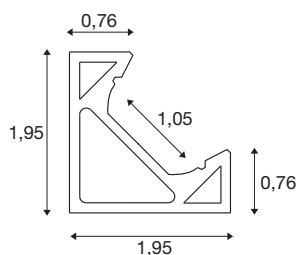

GRAZIA 10 EDGE

2 m aluminium

Het GRAZIA EDGE-profiel past perfect in elke hoek. Met de combinatie van de GRAZIA EDGE-profielen en de GRAZIA FLEXSTRIP kunt u de meest uiteenlopende verlichtingsscenario's realiseren. In het eigen SLV-design is het EDGE-profiel bij een lengte van 2 meter met de daarbij passende eindkappen en montageclips leverbaar. Daarbij is dit profiel niet alleen geschikt voor het particuliere domein. Het stelt geen enkele grens aan de creatieve ruimtelijke vormgeving met licht.

TECHNISCHE SPECIFICATIES

Art.nr.:	1004889
Lengte	200 cm
Breedte	1.95 cm
Hoogte	1.95 cm
Nettogewicht	0.547 kg
Brutogewicht	0.821 kg
IP-code	IP 20
Montage	Opbouw
Montagebeschrijving	Plafond,Wand
Kleur	alu
BIG WHITE pagina	738