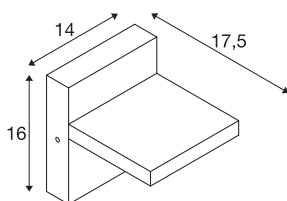

TECHNISCHE SPECIFICATIES

Art.nr.:	1002990
Primaire nominale spanning	100-277V ~50/60Hz mA/V
Secundaire stroom / secundaire spanning	500mA
Lengte	14 cm
Hoogte	16 cm
Diepte	17.5 cm
Nettogewicht	1.272 kg
Brutogewicht	1.545 kg
IP-code	IP 54
Veiligheidsklasse	I
Slagvastheidsklasse	IK03
Slagvastheid	0,35 Joule
Montage	Opbouw
Montagebeschrijving	Wand
Wattage	14 W
Lumen	750 lm
Lichtkleurtemperatuur	3000/4000 Kelvin
Kleur	antraciet
CRI	80
LXXBXX gegevens	L70B50
Levensduur	50000 h
Omgevingstemperatuur	40 °C