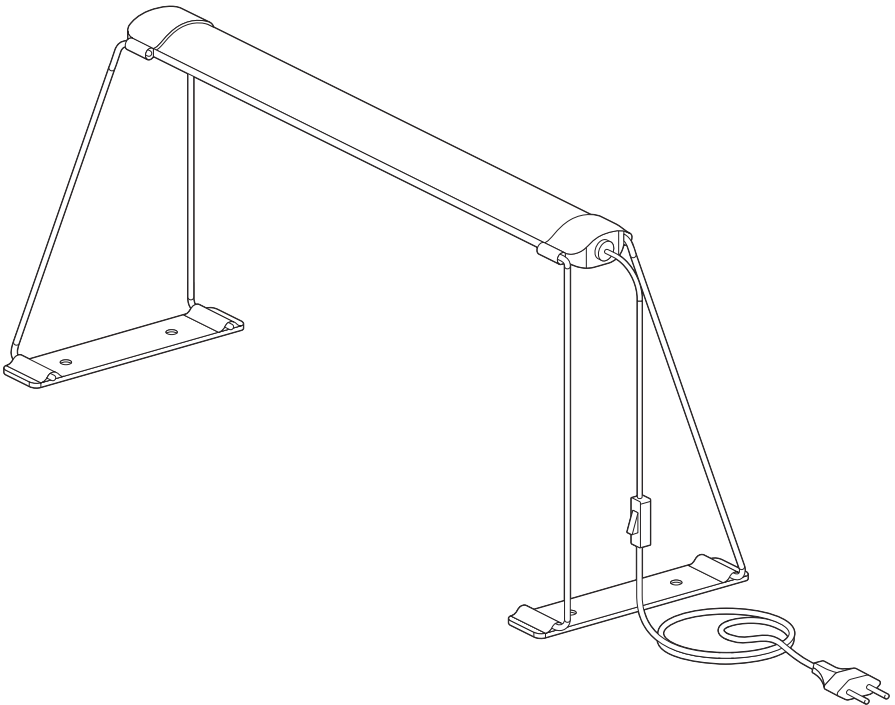

INDOOR GARDEN LIGHT STAND 300

	EAN	W	lm	K	Θ_{amb} (°C)	V~	mA	Hz	R _a	∠ (°)	
INDOOR GARDEN LIGHT STAND 300 WT	4058075576193	14	750	3650	-20...+40	220-240	110	50/60	>80	110	15000

WARNING  

The light automatically switches on/off: