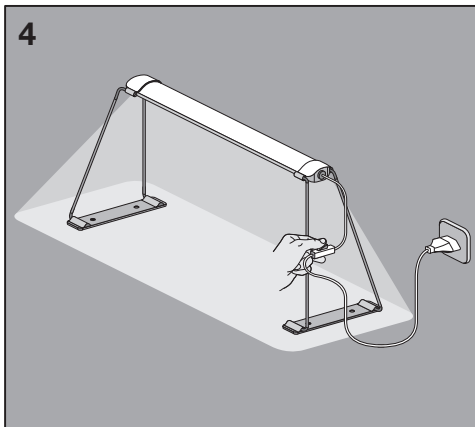

INDOOR GARDEN LIGHT STAND 300

	EAN	W	lm	K	Θ_{amb} (°C)	V~	mA	Hz	R _a	∠ (°)	
INDOOR GARDEN LIGHT STAND 300 WT	4058075576193	14	750	3650	-20...+40	220-240	110	50/60	>80	110	15000

WARNING  

The light automatically switches on/off: