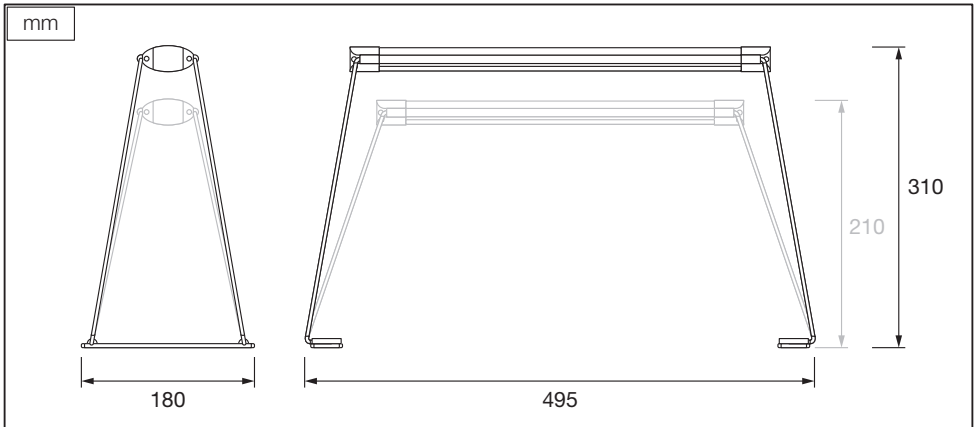

INDOOR GARDEN LIGHT STAND 300

	EAN	W	lm	K	Θ_{amb} (°C)	V~	mA	Hz	R _a	∠ (°)	
INDOOR GARDEN LIGHT STAND 300 WT	4058075576193	14	750	3650	-20...+40	220-240	110	50/60	>80	110	15000

WARNING  

The light automatically switches on/off: