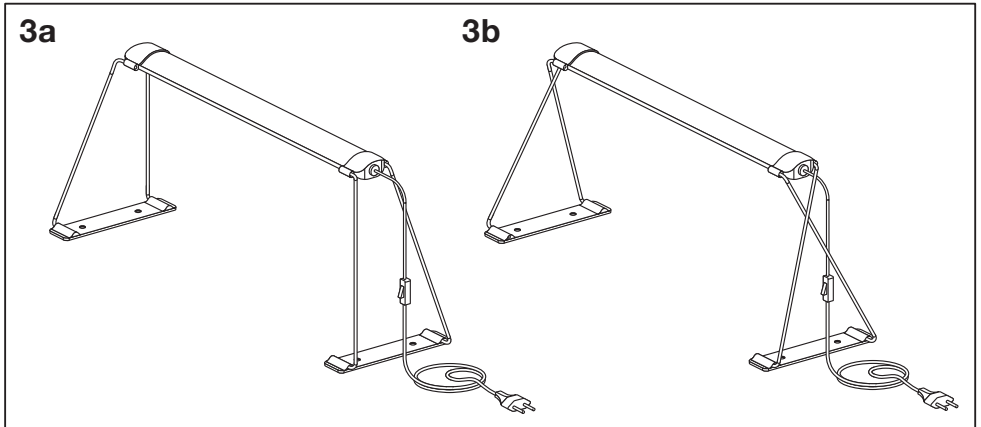

INDOOR GARDEN LIGHT STAND 300

	EAN	W	lm	K	Θ_{amb} (°C)	V~	mA	Hz	R _a	∠ (°)	
INDOOR GARDEN LIGHT STAND 300 WT	4058075576193	14	750	3650	-20...+40	220-240	110	50/60	>80	110	15000

WARNING  

The light automatically switches on/off: