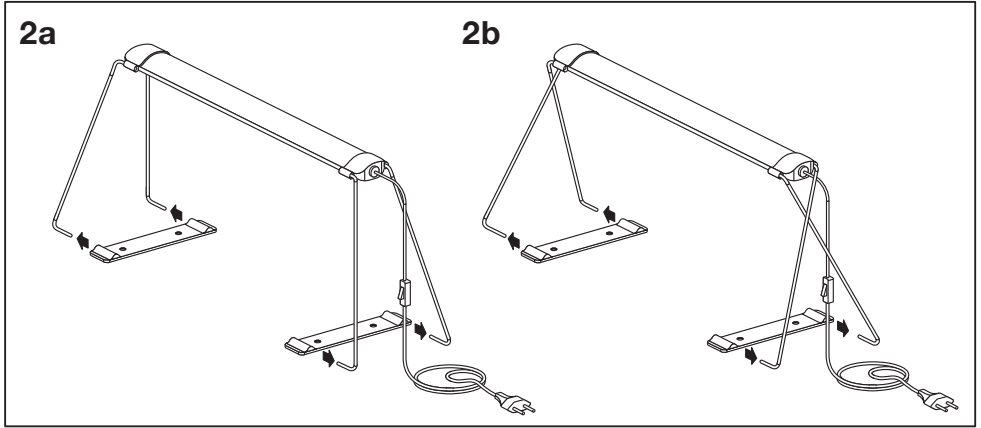

INDOOR GARDEN LIGHT STAND 300

	EAN	W	lm	K	Θ_{amb} (°C)	V~	mA	Hz	R _a	∠ (°)	
INDOOR GARDEN LIGHT STAND 300 WT	4058075576193	14	750	3650	-20...+40	220-240	110	50/60	>80	110	15000

WARNING  

The light automatically switches on/off: