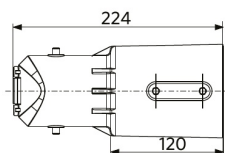

Materiaal eigenschappen

| | |
|--------------------------|----------------------|
| Materiaal behuizing | Aluminium |
| Materiaal optiek | Polycarbonaat |
| Geschikte mast Ø | 48-76 mm |
| Effectieve windbelasting | 1478 cm ² |
| Kustlijnbestendig | Ja |

A
B
C
D
E
F
G

E

90
kWh/1000h

2019/2015

Maatschets (mm)

LEDRoadlight

Pole Adapter-Roadlight-60mm

Pole Adapter-Roadlight-76mm