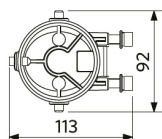

Materiaal eigenschappen

| | |
|--------------------------|----------------------|
| Materiaal behuizing | Aluminium |
| Materiaal optiek | Polycarbonaat |
| Geschikte mast Ø | 48-76 mm |
| Effectieve windbelasting | 1478 cm ² |
| Kustlijnbestendig | Ja |

A
B
C
D
E
F
G

E

90
kWh/1000h

2019/2015

Maatschets (mm)

LEDRoadlight

Pole Adapter-Roadlight-60mm

Pole Adapter-Roadlight-76mm