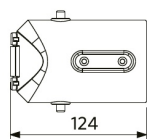

Materiaal eigenschappen

| | |
|--------------------------|----------------------|
| Materiaal behuizing | Aluminium |
| Materiaal optiek | Polycarbonaat |
| Geschikte mast Ø | 48-76 mm |
| Effectieve windbelasting | 1478 cm ² |
| Kustlijnbestendig | Ja |

A
B
C
D
E
F
G

E

90
kWh/1000h

2019/2015

Maatschets (mm)

LEDRoadlight

Pole Adapter-Roadlight-60mm

Pole Adapter-Roadlight-76mm