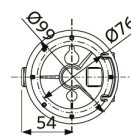

Materiaal eigenschappen

| | |
|--------------------------|----------------------|
| Materiaal behuizing | Aluminium |
| Materiaal optiek | Polycarbonaat |
| Geschikte mast Ø | 48-76 mm |
| Effectieve windbelasting | 1478 cm ² |
| Kustlijnbestendig | Ja |

A
B
C
D
E
F
G

E

90
kWh/1000h

2019/2015

Maatschets (mm)

LEDRoadlight

Pole Adapter-Roadlight-60mm

Pole Adapter-Roadlight-76mm