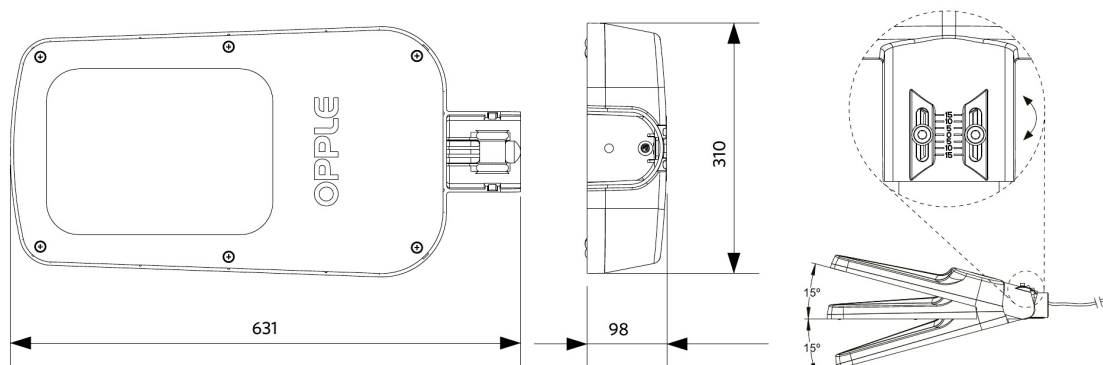

Materiaal eigenschappen

| | |
|--------------------------|----------------------|
| Materiaal behuizing | Aluminium |
| Materiaal optiek | Polycarbonaat |
| Geschikte mast Ø | 48-76 mm |
| Effectieve windbelasting | 1478 cm ² |
| Kustlijnbestendig | Ja |

A
B
C
D
E
F
G

E

90
kWh/1000h

2019/2015

Maatschets (mm)

LEDRoadlight

Pole Adapter-Roadlight-60mm

Pole Adapter-Roadlight-76mm