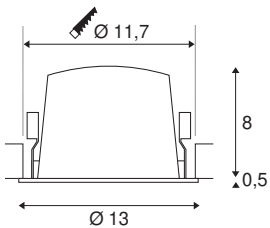

TECHNISCHE SPECIFICATIES

Art.nr.:	1003963
Aantal verschillende lichtopeningen	1
Secundaire stroom / secundaire spanning	700mA
Hoogte	8.5 cm
Diameter	13 cm
Inbouwdiameter	11.7 cm
Inbouwdiepte	9 cm
Nettogewicht	0.465 kg
Brutogewicht	0.525 kg
IP-code	IP 20 / IP 44
Veiligheidsklasse	III
Slagvastheidsklasse	IK02
Slagvastheid	0,2 Joule
Montage	Inbouw
Montagebeschrijving	Plafond
Wattage	25.41 W
Lumen	2350 lm
Lichtkleurtemperatuur	4000 Kelvin
Stralingshoek	20 °
Kleur	zwart
CRI	90
UGR ≤	19