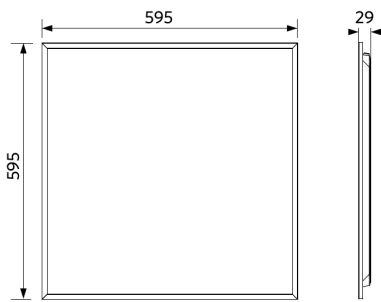

Maatschets (mm)

LEDPanelS-P6 Sq595