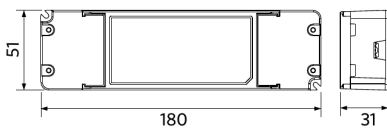

LEDPanelS-P6
Driver Dim