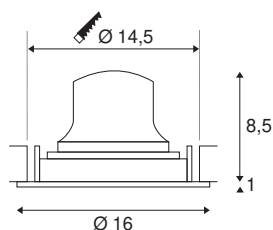

TECHNISCHE SPECIFICATIES

Art.nr.:	1003632
Aantal verschillende lichtopeningen	1
Secundaire stroom / secundaire spanning	700mA
Hoogte	9.5 cm
Diameter	16 cm
Inbouwdiameter	14.5 cm
Inbouwdiepte	10.5 cm
Nettogewicht	0.54 kg
Brutogewicht	0.68 kg
IP-code	IP 20
Veiligheidsklasse	III
Slagvastheidsklasse	IK02
Slagvastheid	0,2 Joule
Montage	Inbouw
Montagebeschrijving	Plafond
Wattage	25.41 W
Lumen	2250 lm
Lichtkleurtemperatuur	2700 Kelvin
Stralingshoek	55 °
Kleur	zwart
CRI	90
UGR ≤	22