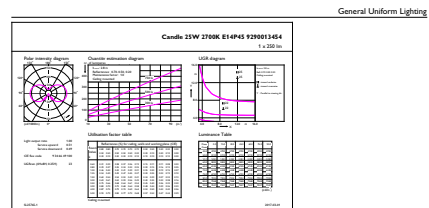

LEDbulb 25W E14 827 FR P45