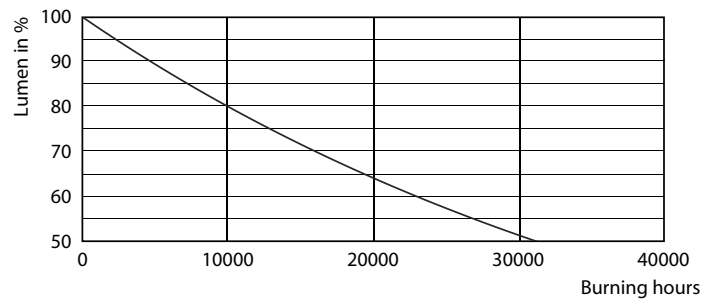

Lumen Maintenance Diagram