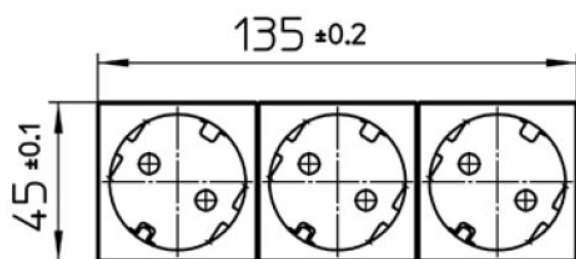

Met kinderbeveiliging	Ja
Frequentie	50-60Hertz
Nom. spanning	250Volt
Halogeenvrij	Ja
Nom. stroom	16Ampère
Uitvoering	Randaarde
Aansluitwijze	Steekklem
Kleur	Rood
Montagewijze	Wandgoot
Bevestigingswijze	Bevestiging met schroef
Materiaal	Kunststof
Kwaliteitsklasse	Thermoplast
Oppervlaktebescherming	Geen (onbehandeld)
Geschikt voor beschermingsgraad (IP)	IP20

Einbausteckdosen
6213 EMS SI WI