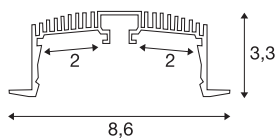

GRAZIA 60

profiel inbouw 1,5 m zwart

Met de integratie van twee GRAZIA PRO MAX FLEX-TRIPS kunt u zeer uiteenlopende verlichtingsscenario's realiseren. Gebruik het bijbehorende en van uitsparingen voorziene GRAZIA 60 inbouwprofiel, om de flexibele led-strips in de gewenste lichtkleurtemperatuur voor meest uiteenlopende professionele toepassingen lumensterk te integreren. In het eigen SLV-design is het GRAZIA 60-profiel in verschillende lengtes leverbaar, met de daarbij passende eindkappen, langsverbinders, een voedingset, montageclips en verschillende afdekkingen.

TECHNISCHE SPECIFICATIES

Art.nr.:	1004905
Lengte	150 cm
Breedte	8.6 cm
Hoogte	3.3 cm
Inbouwlengte	150 cm
Inbouwbreedte	7.5 cm
Inbouwdiepte	80 cm
Nettogewicht	1.504 kg
Brutogewicht	1.721 kg
IP-code	IP 20
Montage	Inbouw
Montagebeschrijving	Plafond, Plafond met accessoires
Kleur	zwart
BIG WHITE pagina	747