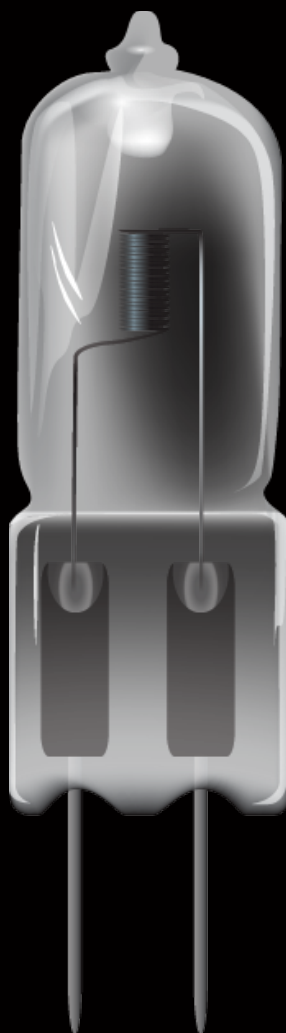

PATRON

HALOGEN BULB

G6,35

Manufactured in PRC

EAN	ID	W	Lm	V	K
5941029897040	05667	35W	300Lm	12V	2700V
5941029895237	05503	50W	450Lm	12V	2700V

 Strada Ștefan cel Mare 2/20,
Strășeni, Moldova

 Strada Alexandru Ghica 148,
Alexandria, Romania