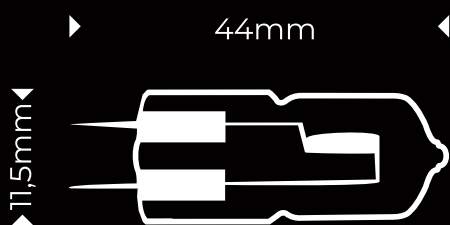

PATRON

HALOGEN BULB

G6,35

Manufactured in PRC

EAN	ID	W	Lm	V	K
5941029897040	05667	35W	300Lm	12V	2700V
5941029895237	05503	50W	450Lm	12V	2700V

 Strada Ștefan cel Mare 2/20,
Strășeni, Moldova

 Strada Alexandru Ghica 148,
Alexandria, Romania