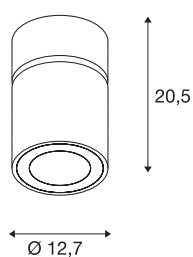

TECHNISCHE SPECIFICATIES

Art.nr.:	1003286
Primaire nominale spanning	220-240V ~50/60Hz mA/V
Secundaire stroom / secundaire spanning	950mA
Hoogte	20.5 cm
Diameter	12.7 cm
Nettogewicht	1.387 kg
Brutogewicht	1.479 kg
IP-code	IP 20
Veiligheidsklasse	I
Montage	Opbouw
Montagebeschrijving	Plafond
Wattage	36 W
Lumen	3520 lm
Lichtkleurtemperatuur	4000 Kelvin
Stralingshoek	60 °
Kleur	wit
CRI	90
LXXBXX gegevens	L70B50
Levensduur	50000 h
Omgevingstemperatuur	25 °C
BIG WHITE pagina	270

Lichtbron

791850	 The icon for the Energy Label (E) is a yellow arrow pointing right, with the letter 'E' inside. To the left of the arrow, the letters 'A' and 'G' are stacked vertically in a small box.
--------	--