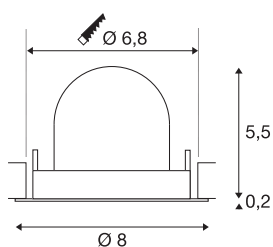

## TECHNISCHE SPECIFICATIES

Art.nr.:	1005850
Aantal verschillende lichtopeningen	1
Secundaire stroom / secundaire spanning	200mA
Hoogte	5.7 cm
Diameter	8 cm
Inbouwdiameter	6.8 cm
Inbouwdiepte	11 cm
Nettogewicht	0.11 kg
Brutogewicht	0.118 kg
Veiligheidsklasse	III
Montage	Inbouw
Montagebeschrijving	Plafond
Wattage	7 W
Lumen	750 lm
Lichtkleurtemperatuur	4000 Kelvin
Stralingshoek	20 °
Kleur	zwart
CRI	90
UGR ≤	16
BIG WHITE pagina	49