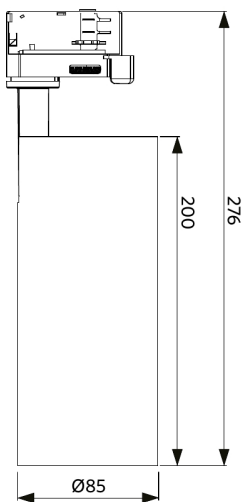

Technische specificaties	
Levensduur (L70)	70.000 u
Levensduur (L80)	50.000 u
Aan-/Uit-cycli	100.000
Kleurconsistentie (SDCM)	4
Dimbaarheid	On-Off
Maximale kantelhoek	85°
Afwerking	Matzwart
CRI	≥ 90
Beschermingsgraad (IP)	IP20
Slagvastheid	IK03
Beschermingsklasse	I
Risicogroep (EN 62471)	RG1
Voorschakelapparaat inbegrepen	Ja
Gloeidraadtest	650°C
Vermogensfactor	≥ 0,9

Elektrische aansluiting	
Frequentie	50/60 Hz
Nom. spanning	220-240 V
DC ingangsspanning	Zie catalogusbijlage Aansluitwaarden

Materiaal eigenschappen	
Materiaal behuizing	Aluminium
Materiaal optiek	Koepelvorm
Lens materiaal	Polycarbonaat

Toepassingscondities	
Bedrijfstemperatuur	-10-+40°C
Gebruikstemperatuur	+25°C
Opslagtemperatuur	-25-+50°C

5 JAAR GARANTIE

ENERGY

OPPLE Lighting
541001052700

25
kWh/1000h

2019/2015

Maatschets (mm)

LEDspot3C-C-P 25W