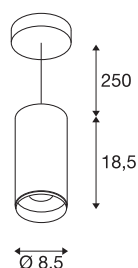

NUMINOS® PD DALI M

Indoor led pendellamp zwart/zwart 2700 K 24°

NUMINOS® is het best mogelijke op elkaar afgestemd armaturesysteem van SLV, dat functie, design en techniek met elkaar in harmonie brengt. Met verschillende downlights en spots beleeft u duizend lichtontwerpmogelijkheden. Ook met de NUMINOS® PD DALI M pendelarmatuur, die overtuigt met de beste afwerkings- en lichtkwaliteit. De spot is ideaal voor gerichte accentverlichting of voor het verlichten van grotere oppervlakken. De pendelarmatuur overtuigt bovendien met een stroomverbruik van 20,1 Watt, een lichtintensiteit van 1925 lumen, een kleurtemperatuur van 2700 Kelvin en de hoge kleurweergave-index van meer dan 90. De montage voert u in een mum van tijd uit. Wanneer kiest u voor NUMINOS ® van SLV?

TECHNISCHE SPECIFICATIES

Art.nr.:	1004530
Primaire nominale spanning	220-240V ~50/60Hz mA/V
Secundaire stroom / secundaire spanning	500mA
Pendellengte	250 cm
Hoogte	18.5 cm
Diameter	8.5 cm
Nettogewicht	1.13 kg
Brutogewicht	1.384 kg
Veiligheidsklasse	I
Montage	Opbouw
Montagebeschrijving	Plafond, Plafond met accessoires
Dimbaar	Ja
Dimtechniek	DALI
Wattage	20.1 W
Lumen	1925 lm
Lichtkleurtemperatuur	2700 Kelvin
Stralingshoek	24 °
Kleur	zwart
CRI	90
UGR ≤	16
LXXBXX gegevens	L80B50
Levensduur	50000 h