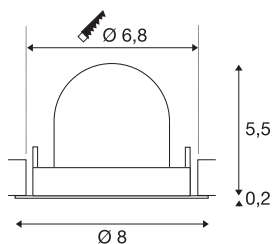

TECHNISCHE SPECIFICATIES

Art.nr.:	1005833
Aantal verschillende lichtopeningen	1
Secundaire stroom / secundaire spanning	200mA
Hoogte	5.7 cm
Diameter	8 cm
Inbouwdiameter	6.8 cm
Inbouwdiepte	11 cm
Nettogewicht	0.11 kg
Brutogewicht	0.118 kg
Veiligheidsklasse	III
Montage	Inbouw
Montagebeschrijving	Plafond
Wattage	7 W
Lumen	730 lm
Lichtkleurtemperatuur	3000 Kelvin
Stralingshoek	20 °
Kleur	zwart
CRI	90
UGR ≤	16
BIG WHITE pagina	49