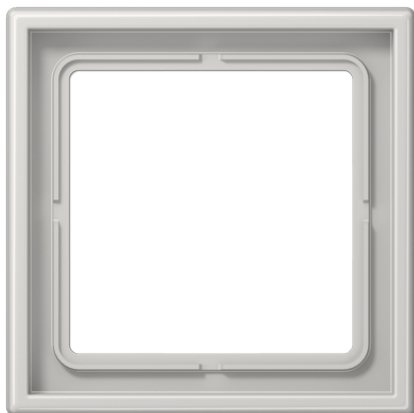

Productdatablad

Afdekraam voor horizontale en verticale montage

Artikelnr.

LS 981 LG

Afdekraam

voor horizontale en verticale combinatie

**Duroplast (zeer krasvast) glanzend
lichtgrijs**

Uitvoering:
1-voudig

Afmetingen:
81 x 81 mm

Materiaal:
duroplast

IP Met dichtingsflens art.nr. 551 WU is de beschermingsgraad IP 44 gegarandeerd.