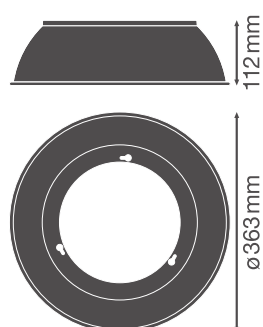

### Productkenmerken

- Uitstralingshoek: 80 °
- Hoogwaardige aluminiumreflector

### AFMETINGEN & GEWICHT

Diameter	363,00 mm
Hoogte	112 mm
Product gewicht	394,00 g