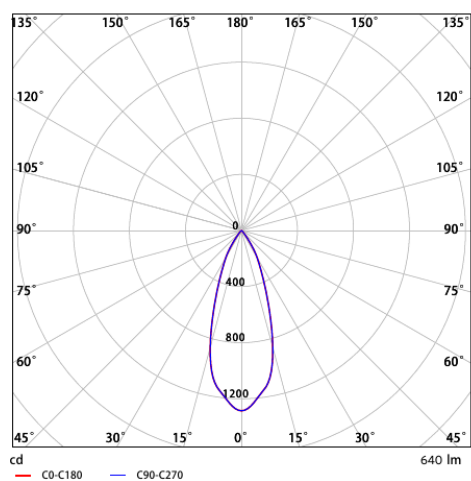

Maatschets (mm)

LEDSpotRA HQ2

LEDSpotRA HQ2
Driver

Fotometrische gegevens

Tekening inbouwmaat (mm)

LEDspotRA-HQ
LEDspotRA HQ2
Ø80