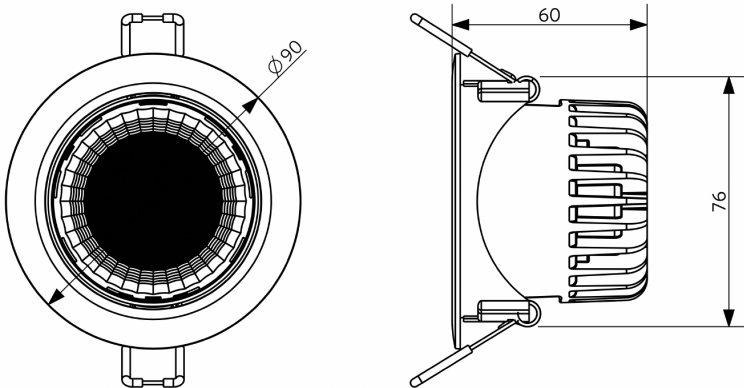

Maatschets (mm)

LEDSpotRA HQ2

LEDSpotRA HQ2
Driver

Fotometrische gegevens

Tekening inbouwmaat (mm)

LEDspotRA-HQ
LEDspotRA HQ2
Ø80