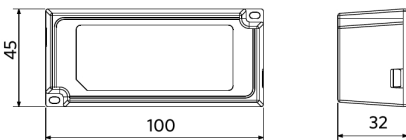

Maatschets (mm)

LEDSpotRA HQ2

LEDSpotRA HQ2
Driver

Fotometrische gegevens

Tekening inbouwmaat (mm)

LEDspotRA-HQ
LEDspotRA HQ2
Ø80