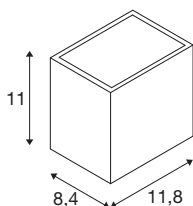

SITRA S WL SINGLE

led wandopbouwarmatuur voor buiten, wit, CCT-switch 3000/4000 K

De elegante en tegelijkertijd moderne SLV-verlichtingsserie SITRA zorgt in elke buitenruimte voor sfeervolle verlichting. Vooral het witte SITRA CUBE wandarmatuur past naadloos in elke architectuur. Zo ontstaat een indirect verlichtingsplan dat elke gevel op een spannende manier uitlicht. En dankzij de robuuste constructie van aluminium en de IP44-beschermingsklasse is het wandarmatuur SITRA CUBE S duurzaam en optimaal beschermd. 6,2 Watt, 620 Lumen en een door middel van een CCT-switch te kiezen lichtkleur van 3000 of 4000 Kelvin kenmerken de ingebouwde led lichtbron. En de eenvoudige aansluiting op 230 V netspanning is daarna niet meer dan een formaliteit. Beleef licht met SLV, al 40 jaar uw betrouwbare partner voor allerlei soorten buitenarmaturen.

TECHNISCHE SPECIFICATIES

Art.nr.:	1005149
Aantal verschillende lichtopeningen	1
Primaire nominale spanning	220-240V ~50/60Hz mA/V
Secundaire stroom / secundaire spanning	500mA
Breedte	11.8 cm
Hoogte	11 cm
Diepte	8.4 cm
Nettogewicht	0.83 kg
Brutogewicht	0.89 kg
IP-code	IP 44
Veiligheidsklasse	I
Slagvastheidsklasse	IK05
Slagvastheid	0,7 Joule
Montage	Opbouw
Montagebeschrijving	Wand
Wattage	6.2 W
Lumen	620 lm
Lichtkleurtemperatuur	3000/4000 Kelvin
Stralingshoek	105 °
Kleur	wit
CRI	80
LXXBXX gegevens	L70B50