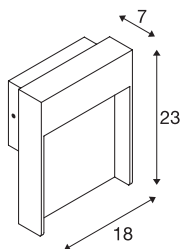

## FLATT SENSOR

Outdoor LED wandopbouwarmatuur, 3000K, IP65, antraciet

Wilt u een wandarmatuur die moeiteloos kan worden gemonteerd? Deze moet minimaal beschermingsklasse IP 65 hebben, waardoor de lamp stofdicht is en waterbestendig tegen waterstralen afkomstig uit diverse richtingen. Onze FLATT WL heeft beschermingsklasse IP 65 en is daardoor bijvoorbeeld formidabel voor de belichting van een oppervlak of pad, maar ook voor het terras. Door de ingebouwde bewegingsmelder kan het armatuur op spelende wijze bijdragen aan een veilige belichting. U bent op zoek naar fantastisch mooie verlichting voor uw tuin of buitengebied? Dan kunt u dat realiseren met de vast ingebouwde premium LED van het staand armatuur FLATT POLE 65. Overigens biedt de FLATT POLE 65 als deel van de SLV-familie nog meer voordelen. Want wij zijn al 40 jaar succesvol met onze verlichtingsconcepten en wij leggen de lat voor ons en onze producten steeds hoger.

## TECHNISCHE SPECIFICATIES

Art.nr.:	1002954
Primaire nominale spanning	100-277V ~50/60Hz mA/V
Secundaire stroom / secundaire spanning	500mA
Breedte	18 cm
Hoogte	23 cm
Diepte	8 cm
Nettogewicht	2.045 kg
Brutogewicht	2.318 kg
IP-code	IP 54
Veiligheidsklasse	I
Slagvastheidsklasse	IK03
Slagvastheid	0,35 Joule
Montage	Opbouw
Montagebeschrijving	Wand
Wattage	16 W
Lumen	600 lm
Lichtkleurtemperatuur	3000/4000 Kelvin
Kleur	antraciet
CRI	80
LXXBXX gegevens	L70B50
Levensduur	54000 h
Omgevingstemperatuur	40 °C