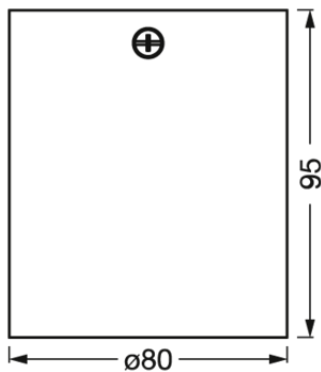

Fotometrische gegevens

Flikkerwaarde Pst LM	-
----------------------	---

AFMETINGEN & GEWICHT

Lengte	80,00 mm
Breedte	80,00 mm
Hoogte	95,00 mm
Product gewicht	300,00 g

**MATERIALEN & KLEUREN**

Kleur van het product	Zwart
Kleur behuizing	Zwart
Body materiaal	Aluminum
Glow Wire Test volgens IEC 60695-2-12	650 °C
Kwikgehalte	0.0 mg

DOWNLOADS

Documenten en certificaten	
	User instruction
	Declarations Of Conformity CE
	Declarations Of Conformity UKCA

LOGISTIEKE GEGEVENS

Productcode	Verpakkingseenheid (stuks per verpakking)	Afmetingen (lengte x breedte x hoogte)	Brutogewicht	Volume
4058075758681	Vouwdoos 1	85 mm x 85 mm x 100 mm	400.00 g	0.72 dm ³
4058075758698	Verzenddoos 12	275 mm x 180 mm x 225 mm	5800.00 g	11.14 dm ³