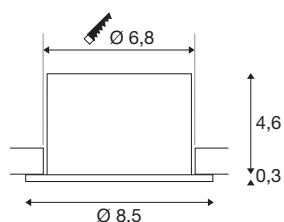

UNIVERSAL DOWNLIGHT FASE inbouwarmatuur

IP65, 5/8W, 2700/3000/4000/6500K, 38°, zonder afdekcap

Onopvallend en universeel inzetbaar: de UNIVERSAL DOWNLIGHT FASE inbouwarmatuur zorgt met zijn smalle stralingshoek van 38 graden voor gericht licht. Dankzij beschermingsgraad IP65 is hij goed beschermd in alle weersomstandigheden en zelfs tegen waterstralen. Via de CC-T-switch kan de lichtkleurtemperatuur voorafgaande aan de installatie geselecteerd worden (2700/3000K). De CRI van meer dan 90 zorgt voor een natuurgetrouwe kleurweergave. En dankzij de Quick Connector Box is de inbouwspot ook nog snel en eenvoudig te installeren. U kunt ook de apart verkrijgbare decoring gebruiken, die in wit, zwart, goud of chroom verkrijgbaar is.

TECHNISCHE SPECIFICATIES

Art.nr.	1007095
IP-code	IP 20 / IP 65
Slagvastheidsklasse	IK 02
Slagvastheid	0.2 Joule
Montage	Inbouw
Montagebeschrijving	Plafond
Dimbaar	Ja
Dimtechniek	Fase-afsnijding
Aantal bij doorlussen	10
Primaire nominale spanning	220-240V ~50/60Hz
Secundaire stroom / spanning	60/90 mA
Veiligheidsklasse	II
Wattage	8 W
minimale omgevingstemperatuur	-20 °C
maximale omgevingstemperatuur	40 °C
Niveau van inschakelstroom	3 A
Duur van inschakelstroom	30 µs
Stroboscopisch effect (SVM)	0.003
Lumen	560 / 610 / 680 / 640 lm
Lichtkleurtemperatuur	2700/3000/4000/6500 Kelvin
Stralingshoek	38 °
Kleur	zwart

CRI	90
LXXBXX gegevens	L70B50
Levensduur	35000 h
Risk Group	0
Hoogte	4.9 cm
Diameter	8.5 cm
Nettogewicht	0.25 kg
Brutogewicht	0.268 kg
Vorm inbouwopening	rond
Inbouwdiepte	5.5 cm
Inbouwdiameter	6.8 cm