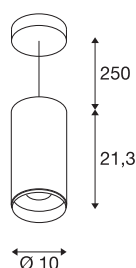

NUMINOS® PD PHASE L

Indoor led pendellamp zwart/zwart 4000 K 60°

Het NUMINOS verlichtingssysteem van SLV combineert techniek, design en functionaliteit als geen ander. Zo kunt u met verschillende downlights en spots duizend lichtontwerpmogelijkheden beleven. Daarbij hoort ook de NUMINOS® PD PHASE L, die als pendelarmatuur overtuigt door de beste afwerkings- en lichtkwaliteit. De spot is perfect voor gerichte accentverlichting of voor het verlichten van grotere oppervlakken. De pendelarmatuur overtuigt bovendien met een stroomverbruik van 28 Watt, een lichtintensiteit van 2715 lumen, een kleurtemperatuur van 4000 Kelvin en de goede kleurweergave-index van meer dan 90. De montage voert u in een mum van tijd uit. Wanneer kiest u voor de modulaire diversiteit van SLV?

TECHNISCHE SPECIFICATIES

Art.nr.:	1004356
Primaire nominale spanning	220-240V ~50/60Hz mA/V
Secundaire stroom / secundaire spanning	700mA
Pendellengte	250 cm
Hoogte	21.3 cm
Diameter	10 cm
Nettogewicht	1.212 kg
Brutogewicht	1.518 kg
Veiligheidsklasse	I
Montage	Opbouw
Montagebeschrijving	Plafond, Plafond met accessoires
Dimbaar	Ja
Dimtechniek	Fase-afsnijding
Wattage	28 W
Lumen	2715 lm
Lichtkleurtemperatuur	4000 Kelvin
Stralingshoek	60 °
Kleur	zwart
CRI	90
UGR ≤	22
LXXBXX gegevens	L80B50
Levensduur	50000 h