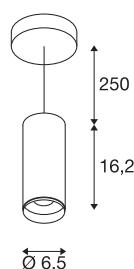

NUMINOS® PD DALI S

Indoor led pendellamp zwart/zwart 3000 K 24°

NUMINOS is het optimaal op elkaar afgestemde armatuursysteem van SLV, dat functie, design en techniek met elkaar in harmonie brengt. Zo kunt u duizend lichtontwerpmogelijkheden met verschillende downlights en spots beleven. Daarbij hoort ook de NUMINOS® PD DALI S, die als pendelarmatuur overtuigt door de beste afwerkings- en lichtkwaliteit. Met de spot kiest u voor puntverlichting of voor hoogwaardige verlichting van grotere oppervlakken. De plafondinbouwarmatuur overtuigt met een stroomverbruik van 10,42 Watt, een lichtintensiteit van 1020 lumen, een kleurtemperatuur van 3000 Kelvin en een kleurweergave-index van 90. De montage voert u in een mum van tijd uit. Wanneer kiest u voor de modulaire diversiteit van SLV?

TECHNISCHE SPECIFICATIES

Art.nr.:	1004442
Primaire nominale spanning	220-240V ~50/60Hz mA/V
Secundaire stroom / secundaire spanning	250mA
Pendellengte	250 cm
Hoogte	16.2 cm
Diameter	6.5 cm
Nettogewicht	0.886 kg
Brutogewicht	1.113 kg
Veiligheidsklasse	I
Montage	Opbouw
Montagebeschrijving	Plafond, Plafond met accessoires
Dimbaar	Ja
Dimtechniek	DALI
Wattage	10.42 W
Lumen	1020 lm
Lichtkleurtemperatuur	3000 Kelvin
Stralingshoek	24 °
Kleur	zwart
CRI	90
UGR ≤	13
LXXBXX gegevens	L80B50
Levensduur	50000 h