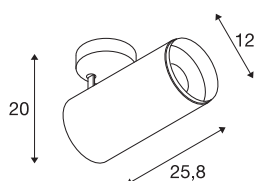

NUMINOS® DALI XL

plafondopbouwarmatuur wit/zwart 36W 3000K 36°

Het NUMINOS verlichtingssysteem van SLV combineert techniek, design en functionaliteit als geen ander. Met verschillende downlights en spots zorgt u voor duizend lichtontwerpmogelijkheden. Ook met de NUMINOS® DALI XL led-plafondopbouwarmatuur voor binnen, die overtuigt door de beste afwerkings- en lichtkwaliteit. De spot is perfect voor gerichte accentverlichting of voor het verlichten van grotere oppervlakken. De plafondbouwarmatuur overtuigt met een stroomverbruik van 36 Watt, een lichtintensiteit van 3490 lumen, een kleurtemperatuur van 3000 Kelvin en een kleurweergave-index van 90. De eenvoudige montage is dan slechts nog een formaliteit. Wanneer kiest u voor NUMINOS van SLV: de modulaire diversiteit wacht op u?

TECHNISCHE SPECIFICATIES

Art.nr.:	1005769
Aantal verschillende lichtopeningen	1
Primaire nominale spanning	220-240V ~50/60Hz mA/V
Secundaire stroom / secundaire spanning	900mA
Hoogte	25.8 cm
Diameter	12 cm
Nettogewicht	1.5 kg
Brutogewicht	1.605 kg
Veiligheidsklasse	I
Montage	Opbouw
Montagebeschrijving	Plafond
Dimbaar	Ja
Dimtechniek	DALI
Wattage	36 W
Lumen	3490 lm
Lichtkleurtemperatuur	3000 Kelvin
Stralingshoek	36 °
Kleur	wit
CRI	90
UGR ≤	19
BIG WHITE pagina	87