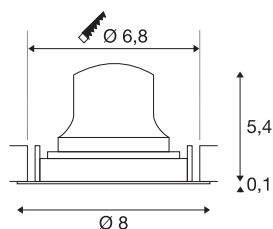

## TECHNISCHE SPECIFICATIES

Art.nr.:	1005595
Secundaire stroom / secundaire spanning	200mA
Hoogte	5.5 cm
Diameter	8 cm
Inbouwdiameter	6.8 cm
Inbouwdiepte	11 cm
Nettogewicht	0.11 kg
Brutogewicht	0.118 kg
IP-code	IP 20
Veiligheidsklasse	III
Slagvastheidsklasse	IK02
Slagvastheid	0,2 Joule
Montage	Inbouw
Montagebeschrijving	Plafond
Wattage	7 W
Lumen	710 lm
Lichtkleurtemperatuur	4000 Kelvin
Stralingshoek	55 °
Kleur	zwart
CRI	90
UGR ≤	25
LXXBXX gegevens	L80B50