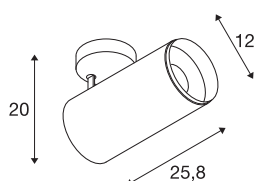

NUMINOS® SPOT DALI XL

plafondopbouwarmatuur wit/zwart 36W 2700K 36°

Het NUMINOS verlichtingssysteem van SLV combineert techniek, design en functionaliteit als geen ander. Zo kunt u met verschillende downlights en spots duizend lichtontwerpmogelijkheden beleven. Ook met de NUMINOS® SPOT DALI XL led-plafondopbouwarmatuur voor binnen, die overtuigt door de beste afwerkings- en lichtkwaliteit. Met de spot kiest u voor puntverlichting of voor hoogwaardige verlichting van grotere oppervlakken. De plafondopbouwarmatuur overtuigt met een stroomverbruik van 36 Watt, een lichtintensiteit van 3250 lumen, een kleurtemperatuur van 2700 Kelvin en een kleurweergave-index van 90. De eenvoudige montage is dan slechts nog een formaliteit. Wanneer kiest u voor de modulaire diversiteit van SLV?

TECHNISCHE SPECIFICATIES

Art.nr.:	1005745
Aantal verschillende lichtopeningen	1
Primaire nominale spanning	220-240V ~50/60Hz mA/V
Secundaire stroom / secundaire spanning	900mA
Lengte	25.8 cm
Hoogte	20 cm
Diameter	12 cm
Nettogewicht	1.6 kg
Brutogewicht	1.712 kg
Veiligheidsklasse	I
Montage	Opbouw
Montagebeschrijving	Plafond
Dimbaar	Ja
Dimtechniek	DALI
Wattage	36 W
Lumen	3250 lm
Lichtkleurtemperatuur	2700 Kelvin
Stralingshoek	36 °
Kleur	wit
CRI	90
UGR ≤	19
BIG WHITE pagina	79