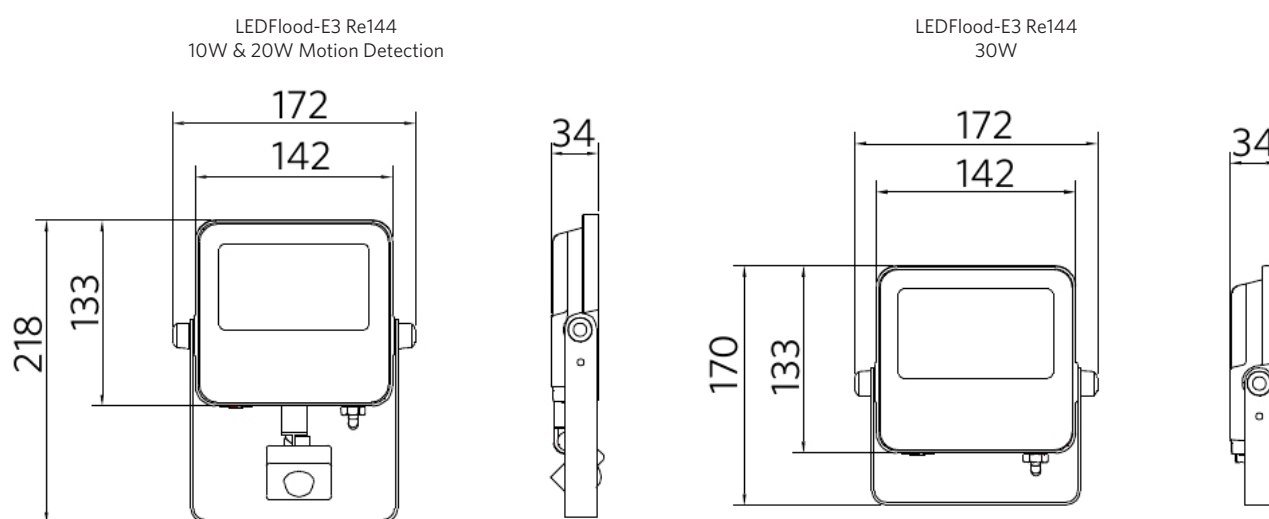

5 JAAR GARANTIE

Technische specificaties	
Levensduur (L70)	50.000 u
Levensduur (L80)	30.000 u
Aan-/Uit-cycli	100.000
Kleurconsistentie (SDCM)	4
Dimbaarheid	Sensor gestuurd (MD)
Sensor type	Bewegings- + Daglicht sensor (MD)
Sensor technologie	Microwave (MW)
Bundelhoek	100°
Afwerking	Zwart
CRI	≥ 80
Slagvastheid	IK07
Beschermingsklasse	I
Risicogroep (EN 62471)	RG1
Voorschakelapparaat inbegrepen	Ja
Gloeidraadtest	850°C
Vermogensfactor	≥ 0,9

Elektrische aansluiting	
Frequentie	50/60 Hz
Nom. spanning	220-240 V
DC ingangsspanning	Nee
230V Kabellengte	1 m

Materiaal eigenschappen	
Materiaal behuizing	Gegoten Aluminium
Materiaal optiek	Polycarbonaat
Cover materiaal	Gehard glas
Kustlijnbestendig	Ja

Toepassingscondities	
Bedrijfstemperatuur	-20-+40°C
Bedrijfstemperatuur MD	-20-+40°C
Gebruikstemperatuur	+25°C
Opslagtemperatuur	-40-+60°C

Maatschets (mm)