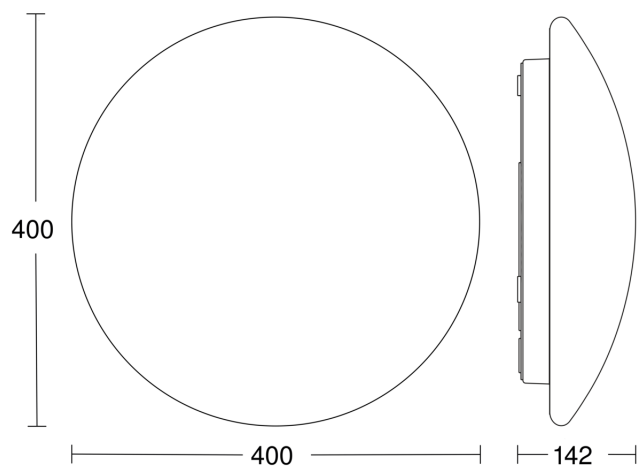

## Caractéristiques techniques

Dimensions (Ø x H)	400 x 142 mm
Alimentation électrique	220 – 240 V / 50 – 60 Hz
Puissance	19,5 W
Flux lumineux	2210 lm
Température de couleur	3000 K
Écart de couleur LED	SDCM3
Indice de rendu des couleurs	80-89
Avec source	Oui, système d'éclairage LED STEINEL
Ampoule	LED non interchangeable
Durée de vie des LED (max. °C)	50000 h
Diminution du flux lumineux selon LM80	L80B10
Culot	sans
Système de refroidissement des LED	Contrôle thermique passif
Avec détecteur de mouvement	Non

## Dessin dimensionnel

## Courbe de distribution lumineuse