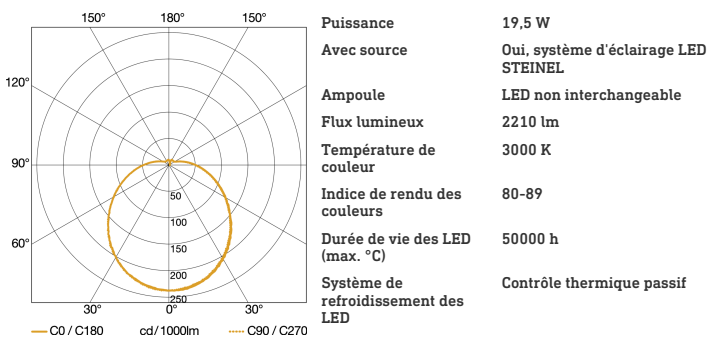

## Caractéristiques techniques

Dimensions (Ø x H)	400 x 142 mm
Alimentation électrique	220 – 240 V / 50 – 60 Hz
Puissance	19,5 W
Flux lumineux	2210 lm
Température de couleur	3000 K
Écart de couleur LED	SDCM3
Indice de rendu des couleurs	80-89
Avec source	Oui, système d'éclairage LED STEINEL
Ampoule	LED non interchangeable
Durée de vie des LED (max. °C)	50000 h
Diminution du flux lumineux selon LM80	L80B10
Culot	sans
Système de refroidissement des LED	Contrôle thermique passif
Avec détecteur de mouvement	Non

Interrupteur crépusculaire	Non
Fonction balisage	Non
Allumage en douceur	Oui
Résistance aux chocs	IK03
Indice de protection	IP54
Classe	II
Température ambiante	10 – 40 °C
Matériau du boîtier	Matière plastique
Matériau du cache	Matière plastique opale
Garantie du fabricant	5 ans
Avec télécommande	Non
Lieu d'installation	mur, plafond
Variante	bl. chaud
UC1, Code EAN	4007841056131

## Dessin dimensionnel

## Courbe de distribution lumineuse