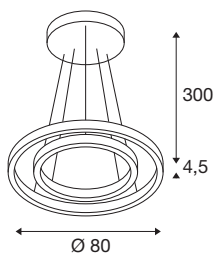

TECHNISCHE SPECIFICATIES

Art.nr.:	1004767
Aantal verschillende lichtopeningen	2
Primaire nominale spanning	220-240V ~50/60Hz mA/V
Secundaire stroom / secundaire spanning	1400mA
Pendellengte	300 cm
Hoogte	4.5 cm
Diameter	80 cm
Nettogewicht	4.683 kg
Brutogewicht	7.363 kg
Veiligheidsklasse	I
Montage	Opbouw
Montagebeschrijving	Plafond
Dimbaar	Ja
Dimtechniek	DALI
Wattage	55 W
Lumen	2100 / 2120 lm
Lichtkleurtemperatuur	3000/4000 Kelvin
Stralingshoek	130 °
Kleur	zwart
CRI	90
BIG WHITE pagina	123