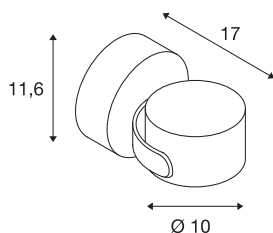

## SITRA 360 WL

outdoor wandarmatuur, TC-TSE, IP44, antraciet, max. 9 W

De van aluminium gemaakte wand- en plafondarmatuur SITRA 360 WL is via de in alle richtingen draai- en kantelbare lampenkop, en de beveiligingsklasse IP44 voor vrijwel alle eisen van de buitenverlichting geschikt. De twee beschikbare kleurvarianten worden op 230 V netspanning aangesloten. De SITRA 360 WL omvat verder staand-, en lampen met grondpin en is daardoor universeel toepasbaar.

## TECHNISCHE SPECIFICATIES

Art.nr.:	231515
Fitting	GX53
Lichtbronnen	TCR-TSE
Aantal fittingen	1
Inclusief lampen	Geen
Primaire nominale spanning	220-240V ~50/60Hz mA/V
Kantelbereik	90 °
Horizontaal draaibereik	90 °
Hoogte	11.6 cm
Diameter	10 cm
Diepte	17 cm
Nettogewicht	0.983 kg
Brutogewicht	1.084 kg
IP-code	IP 44
Veiligheidsklasse	I
Montage	Opbouw
Montagebeschrijving	Plafond,Wand
Wattage	9 W
Kleur	antraciet
BIG WHITE pagina	684