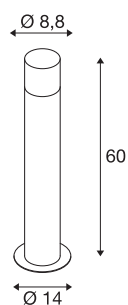

## GRAFIT E27 60 pole rond

staand armatuur antraciet

De van aluminiumprofiel gemonteerde staande armatuur GRAFIT 60 overtuigt door zijn bijzondere effect. De lampkappen bestaan uit gesatineerd acryl in een grijze rookglas look, die echter verdwijnt als hij ingeschakeld is. Door de beschermingsgraad IP44 is hij bijzonder geschikt voor buiten. De GRAFIT-serie bevat verder ook wandarmaturen en poollampen in verschillende hoogtes. Naast de ronde vormen zijn er ook rechthoekige modellen verkrijgbaar. Alle varianten kunnen met E27 lichtbronnen in een individuele lichtkleur worden uitgerust. De poollamp is door het open kabeleinde universeel inzetbaar. Voor een eenvoudige montage is naar wens een grondpin beschikbaar.

## TECHNISCHE SPECIFICATIES

Art.nr.:	1006181
Fitting	E27
Aantal fittingen	1
Primaire nominale spanning	220-240V ~50/60Hz mA/V
Hoogte	60 cm
Diameter	8.8 cm
Nettogewicht	1.296 kg
Brutogewicht	1.658 kg
IP-code	IP 44
Veiligheidsklasse	I
Montage	Opbouw
Montagebeschrijving	Vloer
Wattage	11 W
Kleur	antraciet
minimale omgevingstemperatuur	-20 °C
maximale omgevingstemperatuur	45 °C
BIG WHITE pagina	518