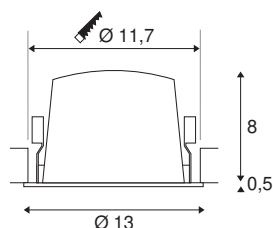

TECHNISCHE SPECIFICATIES

Art.nr.:	1003913
Aantal verschillende lichtopeningen	1
Secundaire stroom / secundaire spanning	700mA
Hoogte	8.5 cm
Diameter	13 cm
Inbouwdiameter	11.7 cm
Inbouddiepte	9 cm
Nettogewicht	0.465 kg
Brutogewicht	0.525 kg
IP-code	IP 20 / IP 44
Veiligheidsklasse	III
Slagvastheidsklasse	IK02
Slagvastheid	0,2 Joule
Montage	Inbouw
Montagebeschrijving	Plafond
Wattage	25.41 W
Lumen	2150 lm
Lichtkleurtemperatuur	2700 Kelvin
Stralingshoek	20 °
Kleur	zwart
CRI	90
UGR ≤	22