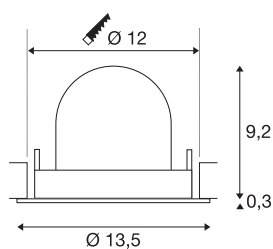

## TECHNISCHE SPECIFICATIES

Art.nr.:	1005950
Aantal verschillende lichtopeningen	1
Secundaire stroom / secundaire spanning	500mA
Hoogte	9.5 cm
Diameter	13.5 cm
Inbouwdiameter	12 cm
Inbouwdiepte	9.5 cm
Nettogewicht	0.42 kg
Brutogewicht	0.449 kg
Veiligheidsklasse	III
Montage	Inbouw
Montagebeschrijving	Plafond
Wattage	17.5 W
Lumen	1550 lm
Lichtkleurtemperatuur	3000 Kelvin
Stralingshoek	20 °
Kleur	wit
CRI	90
UGR ≤	22
BIG WHITE pagina	53