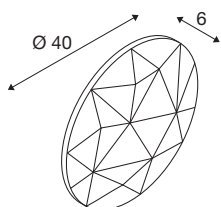

MANA

kap rond 40 beige

Licht en design in perfecte harmonie: de van vilt gemaakte kappen van de MANA-serie overtuigen door hun buitengewone look. Als meerdere armaturen in diverse kleuren en maten als wolk naast elkaar worden gemonteerd geeft dat een spannende vormgeving van de wand van kantoren en woonruimtes. Houd er rekening mee dat u de MANA-kap moet combineren met de passende MANA BASIS (led-versie 1004657 of de onverlichte versie 1004969).

TECHNISCHE SPECIFICATIES

Art.nr.:	1004660
Hoogte	6 cm
Diameter	40 cm
Nettogewicht	0.423 kg
Brutogewicht	0.742 kg
IP-code	IP 20
Kleur	beige
BIG WHITE pagina	185