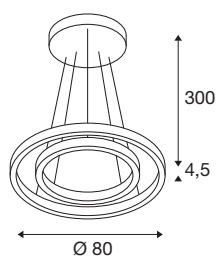

TECHNISCHE SPECIFICATIES

Art.nr.:	1004768
Aantal verschillende lichtopeningen	2
Primaire nominale spanning	220-240V ~50/60Hz mA/V
Secundaire stroom / secundaire spanning	1400mA
Pendellengte	300 cm
Hoogte	4.5 cm
Diameter	80 cm
Nettogewicht	4.69 kg
Brutogewicht	7.542 kg
Veiligheidsklasse	I
Montage	Opbouw
Montagebeschrijving	Plafond
Dimbaar	Ja
Dimtechniek	DALI
Wattage	55 W
Lumen	2100 / 2120 lm
Lichtkleurtemperatuur	3000/4000 Kelvin
Stralingshoek	130 °
Kleur	wit
CRI	90
BIG WHITE pagina	123