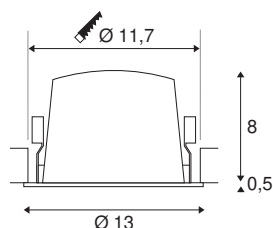

NUMINOS® DL L

Indoor led plafondinbouwlamp zwart/wit 2700 K 20°

Design, techniek en functie in perfectie: NUMINOS is het armatuursysteem van SLV, dat alles met elkaar combineert. De verschillende downlights en spots maken duizend variaties aan lichtontwerpen mogelijk. Ook met de NUMINOS® DL L plafondinbouwarmatuur, die overtuigt door de beste afwerkings- en lichtkwaliteit. Ideaal voor een subtiele, moderne en ruimtebesparende verlichting die de aandacht richt op objecten of de ruimte. De plafondinbouwarmatuur kan met een stroomverbruik van 25,41 Watt, een lichtintensiteit van 2250 lumen, een kleurtemperatuur van 2700 Kelvin en een hoge kleurweergave-index van meer dan 90 overtuigen. De installatie voert u in een mum van tijd uit. Wanneer kiest u voor de modulaire diversiteit van SLV?

TECHNISCHE SPECIFICATIES

Art.nr.:	1003914
Aantal verschillende lichtopeningen	1
Secundaire stroom / secundaire spanning	700mA
Hoogte	8.5 cm
Diameter	13 cm
Inbouwdiameter	11.7 cm
Inbouddiepte	9 cm
Nettogewicht	0.465 kg
Brutogewicht	0.525 kg
IP-code	IP 20 / IP 44
Veiligheidsklasse	III
Slagvastheidsklasse	IK02
Slagvastheid	0,2 Joule
Montage	Inbouw
Montagebeschrijving	Plafond
Wattage	25.41 W
Lumen	2250 lm
Lichtkleurtemperatuur	2700 Kelvin
Stralingshoek	20 °
Kleur	zwart
CRI	90
UGR ≤	19