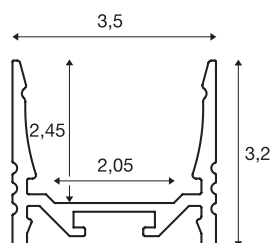

## GRAZIA 20

opbouwprofiel, led, standaard, geribbeld, 3 m, wit

Geribbeld GRAZIA 20 opbouwprofiel van 1, 2 en 3 m lang zonder afdekking voor de montage van ledstrips tot 20 mm breed. Het profiel is in het wit, zwart en geanodiseerd aluminium verkrijgbaar.

## TECHNISCHE SPECIFICATIES

Art.nr.:	1000515
Lengte	300 cm
Breedte	3.5 cm
Hoogte	3.2 cm
Nettogewicht	1.775 kg
Brutogewicht	2.449 kg
IP-code	IP 20
Montage	Opbouw
Montagebeschrijving	Plafond, Plafond met accessoires, Pendelprofiel, Wand, Wand met accessoires
Kleur	wit
BIG WHITE pagina	741