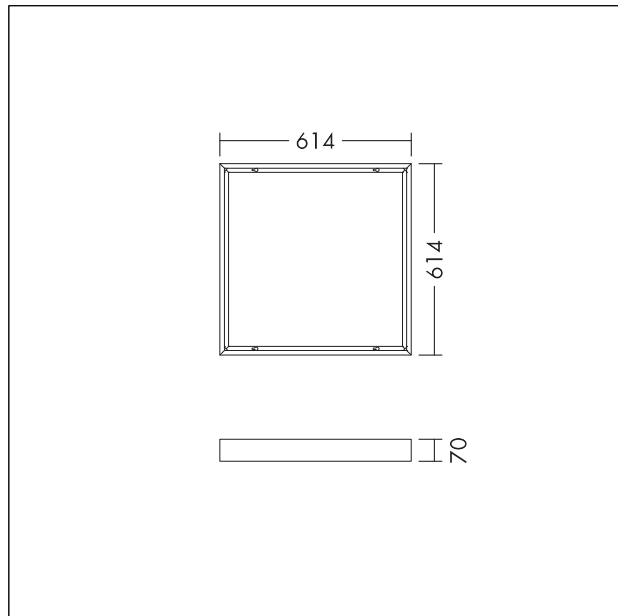

Aufputzmontagesatz

Aufputzmontagesatz für Q596 THORNeco LED Panels (Anna Vario, Anna Vario Flex, Caro). Kompatibel mit dem THORNeco Just Notlichtset. Gewicht: 2,2 kg.

TE_ANNA_F_60_mount_box_persp.jpg

TE_Q596_M_SURF.wmf