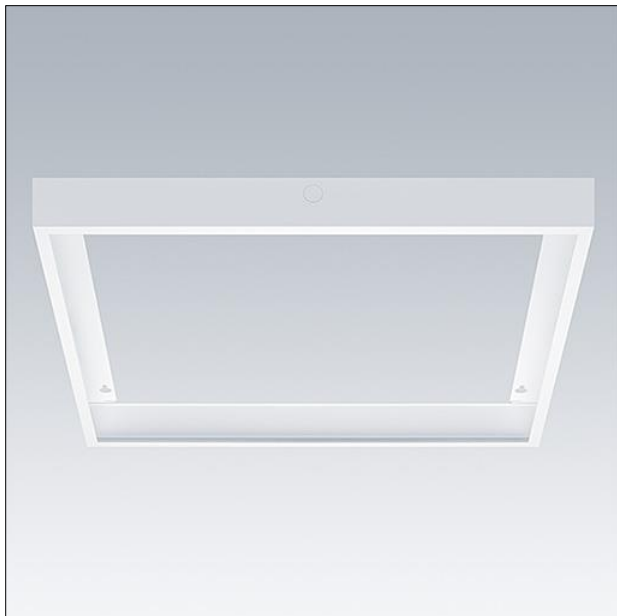

Aufputzmontagesatz

Aufputzmontagesatz für Q596 THORNeco LED Panels (Anna Vario, Anna Vario Flex, Caro). Kompatibel mit dem THORNeco Just Notlichtset. Gewicht: 2,2 kg.

TE_ANNA_F_60_mount_box_persp.jpg

TE_Q596_M_SURF.wmf