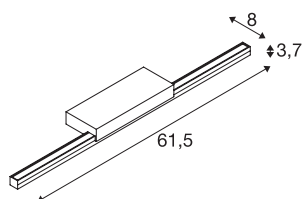

## GLENOS® 60

Indoor LED-spiegellamp grijs CCT switch 3000/4000K

De met een high performance led strip uitgeruste spiegelarmatuur GLENOS maakt indruk met hun elegante, smalle verschijning. De L-vormige bevestiging van het profiel van de in zwart, wit en grijs verkrijgbare spiegelarmatuur zorgt voor verblindingvrije verlichting van de spiegel. De met een high performance led strip uitgeruste spiegelarmatuur GLENOS maakt indruk met hun elegante, smalle verschijning. De L-vormige bevestiging van het profiel van de in zwart, wit en grijs verkrijgbare spiegelarmatuur zorgt voor verblindingvrije verlichting van de spiegel. Door middel van een ingebouwde CCT switch kan de lichtkleur bij installatie van 3000K in 4000K worden veranderd en vice versa.

## TECHNISCHE SPECIFICATIES

Art.nr.:	1003508
Primaire nominale spanning	220-240V ~50/60Hz mA/V
Secundaire stroom / secundaire spanning	500mA
Breedte	61.5 cm
Hoogte	3.7 cm
Diepte	8 cm
Nettogewicht	0.536 kg
Brutogewicht	0.886 kg
IP-code	IP 20
Veiligheidsklasse	I
Montage	Opbouw
Montagebeschrijving	Wand
Wattage	12 W
Lumen	1170 lm
Lichtkleurtemperatuur	3000/4000 Kelvin
Stralingshoek	120 °
Kleur	grijs
CRI	80
LXXBXX gegevens	L70B50
Levensduur	30000 h
minimale omgevingstemperatuur	-20 °C
maximale omgevingstemperatuur	40 °C