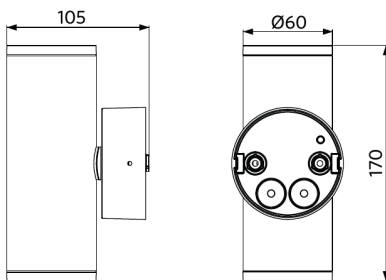

E

F

G

G

10
kWh/1000h

2019/2015

Maatschets (mm)

LEDWallSpot-E Rd60