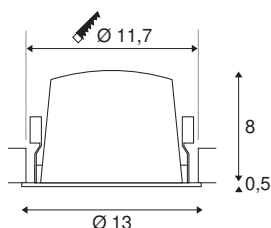

TECHNISCHE SPECIFICATIES

Art.nr.:	1003962
Aantal verschillende lichtopeningen	1
Secundaire stroom / secundaire spanning	700mA
Hoogte	8.5 cm
Diameter	13 cm
Inbouwdiameter	11.7 cm
Inbouwdiepte	9 cm
Nettogewicht	0.42 kg
Brutogewicht	0.449 kg
IP-code	IP 20 / IP 44
Veiligheidsklasse	III
Slagvastheidsklasse	IK02
Slagvastheid	0,2 Joule
Montage	Inbouw
Montagebeschrijving	Plafond
Wattage	25.41 W
Lumen	2450 lm
Lichtkleurtemperatuur	4000 Kelvin
Stralingshoek	20 °
Kleur	zwart
CRI	90
UGR ≤	19